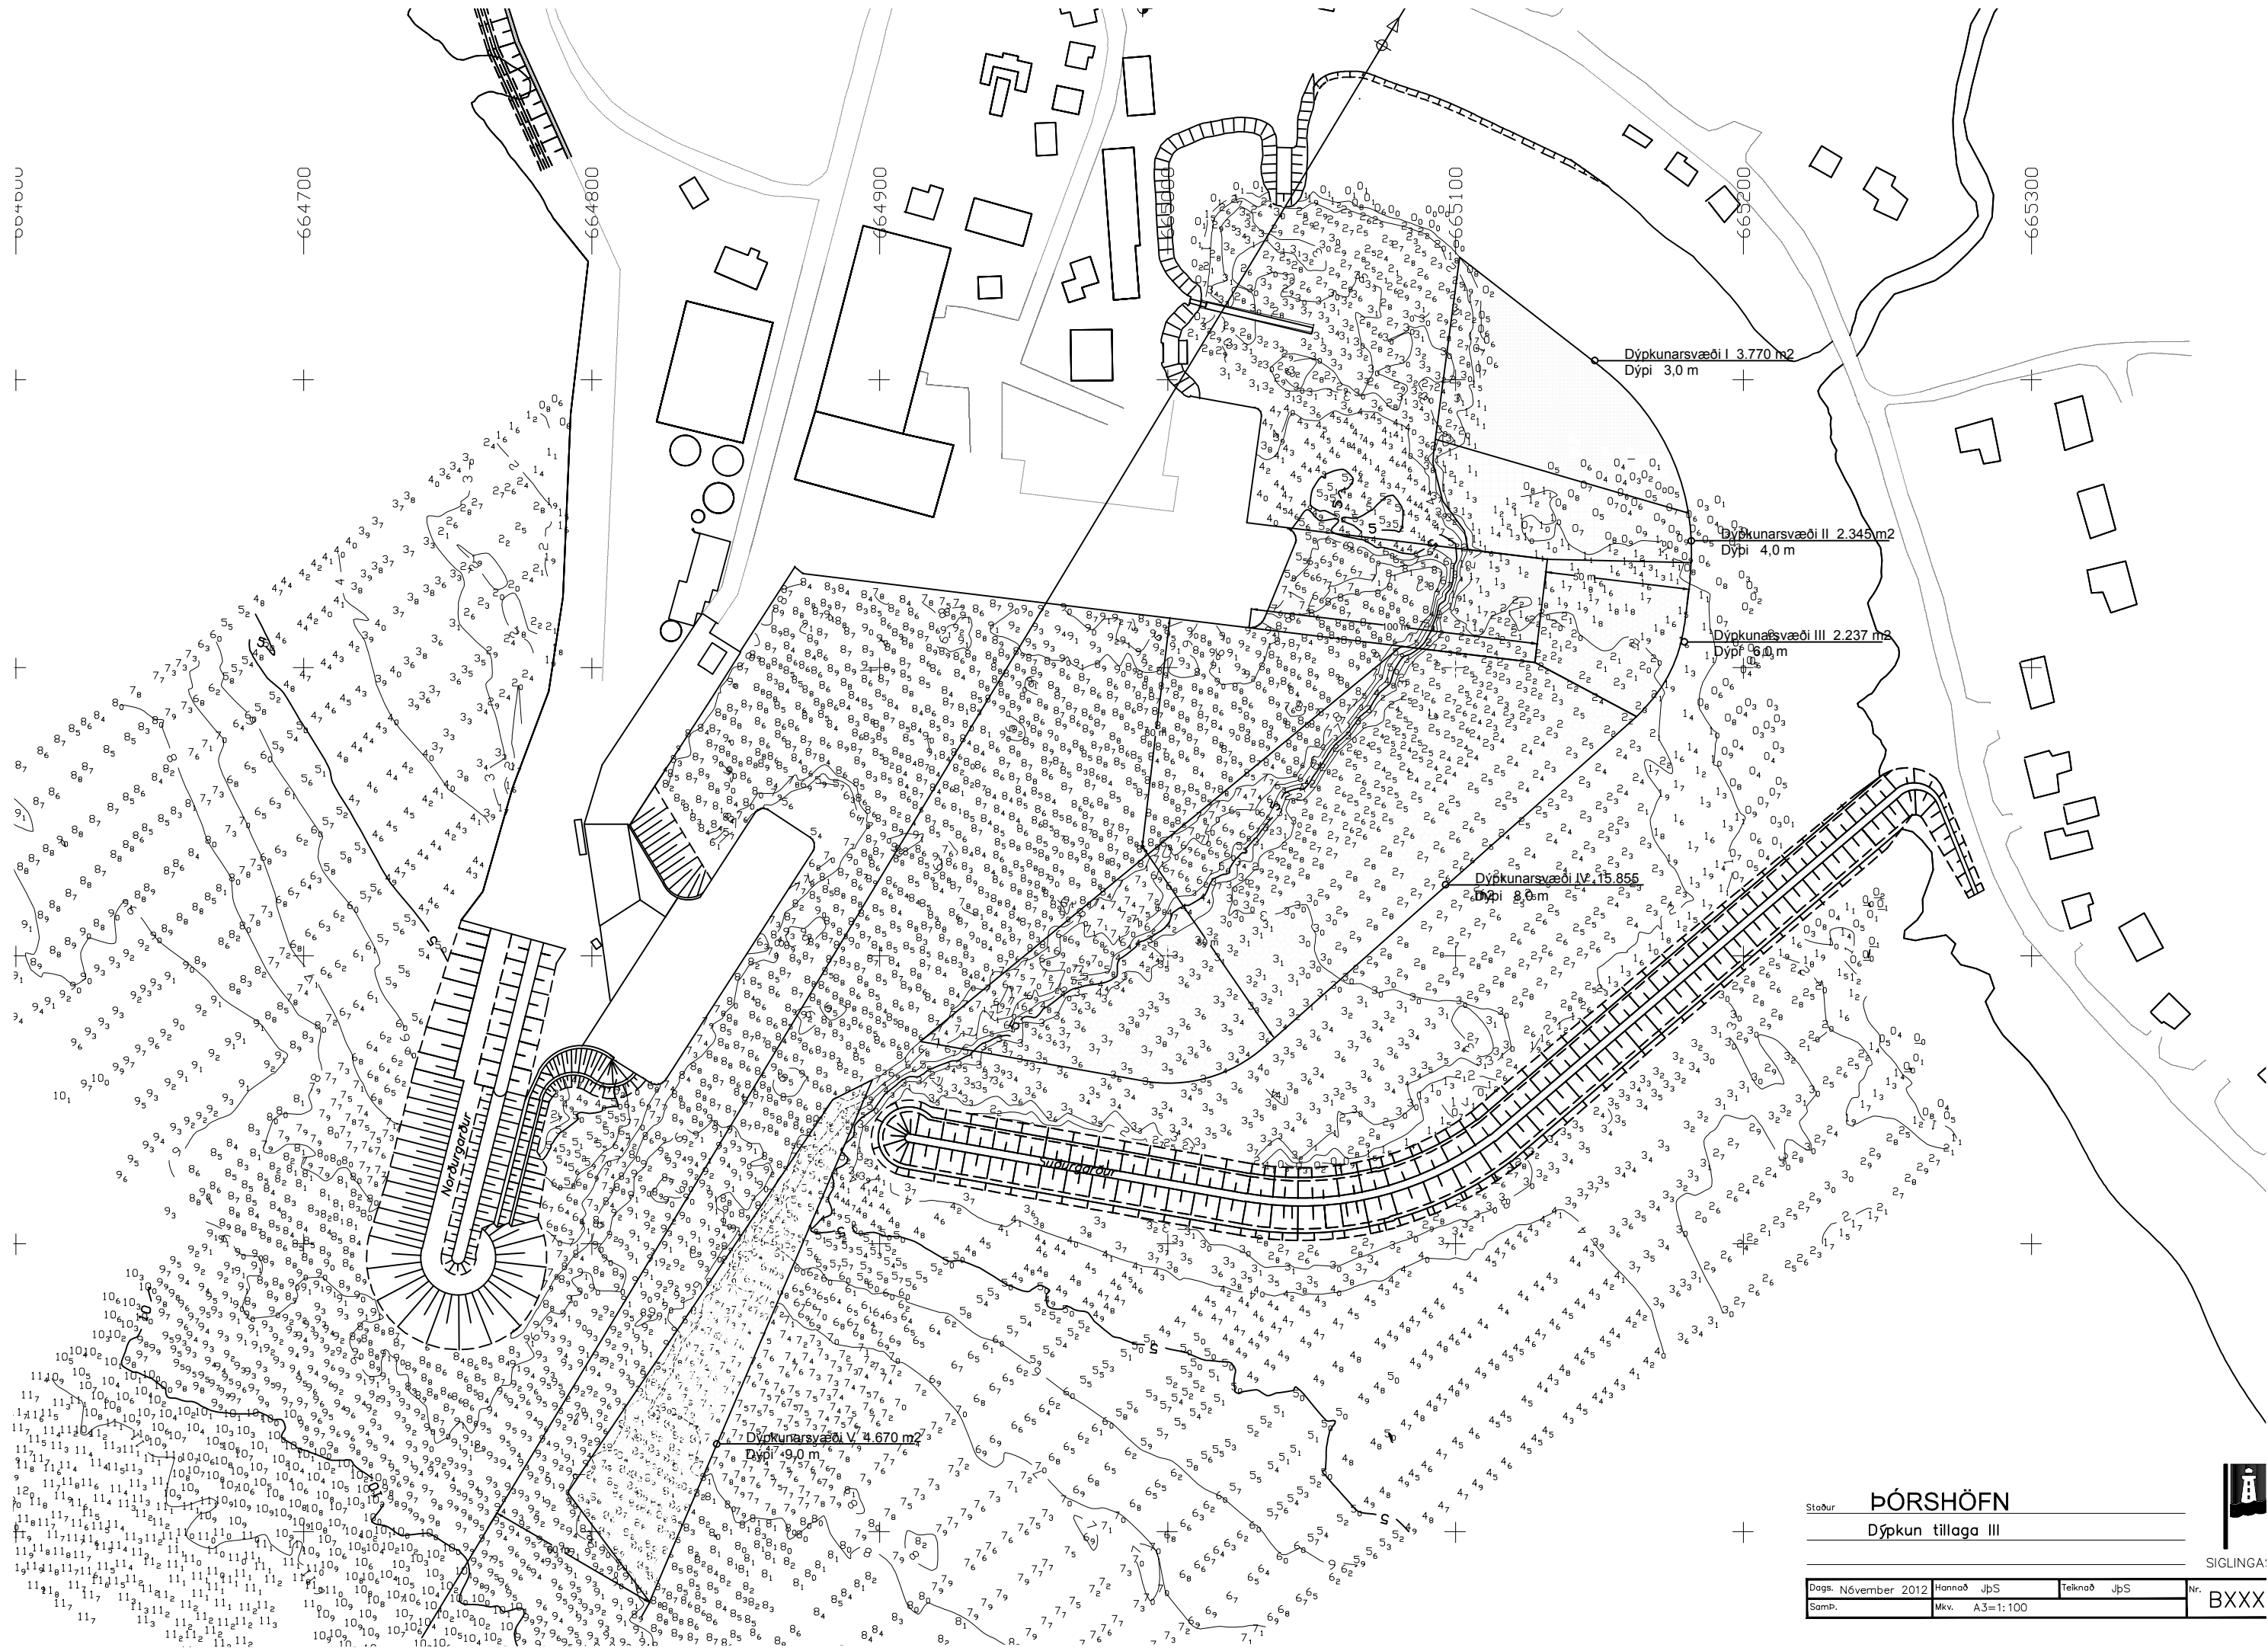

664500

664700

664800

664900

665000

665200

665300

Staður **ÞÓRSHÖFN**
 Dýpun tillaga III

SIGLINGA

Dag: Nóvember 2012	Hannað JpS	Teknað JpS	Nr.
Samþ.	Mkv. A3=1:100		BXXX